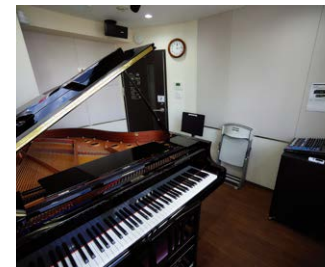

防音スタジオ

4部屋

設備

アップライト(2部屋)
グランドピアノ(2部屋)
鏡
オーディオセット
天井マイク