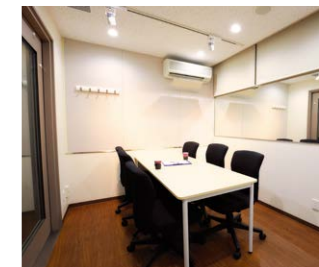

スポット(一時利用)での利用も可能です。
※スタジオフォルテの会員登録が必須となります。

 フォルテミュージック

<https://www.forte-music.jp>

イベントスタジオ

約50㎡・約50席の
多目的スタジオ

設備

グランドピアノYAMAHA C6X
オーディオセット
マイク
譜面台
ホワイトボード
長机
幅6mの一面鏡
150インチの大スクリーン
プロジェクター
カラー照明
ホリゾン照明
スポットライト
オーディオセット

ここから始まる。

あなたの音楽活動の拠点。

ラウンジ

約40席の
フリーアドレススペース

設備

セキュリティ入室
有線LAN・コンセント付きブース
無線Wi-Fi
文房具
コーヒーメーカー
コピー機
シュレッダー
冷蔵庫
電子レンジ
ロッカー(小)
電源コンセント
雑誌類

会議室

2部屋・定員6~8名

設備

40インチモニター
鏡
※会議室2は防音仕様
※イベントスタジオの控室として利用可

防音スタジオ

4部屋

設備

アップライト(2部屋)
グランドピアノ(2部屋)
鏡
オーディオセット
天井マイク

ロビー・受付

レッスンの際の生徒様の待機場所としてご利用いただけます。受付では、伝言の取次、レッスン室のご案内、来客対応もいたします。