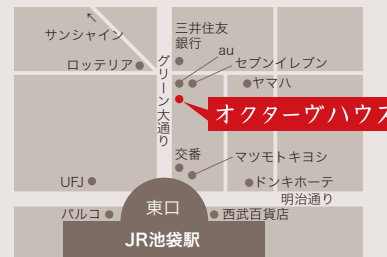

スポット(一時利用)での利用も可能です。
※スタジオフォルテの会員登録が必須となります。

03-3982-8711

(受付時間:10:00～21:00)

〒171-0022
東京都豊島区南池袋1-26-9
第2M.Y.T.ビル8階
(池袋駅東口より徒歩1分)

info@forte-octave.jp

ステージに立つ。

その背中を押す力になりたい。

いつでも戻って来られる場所、
ここから始められる場所。