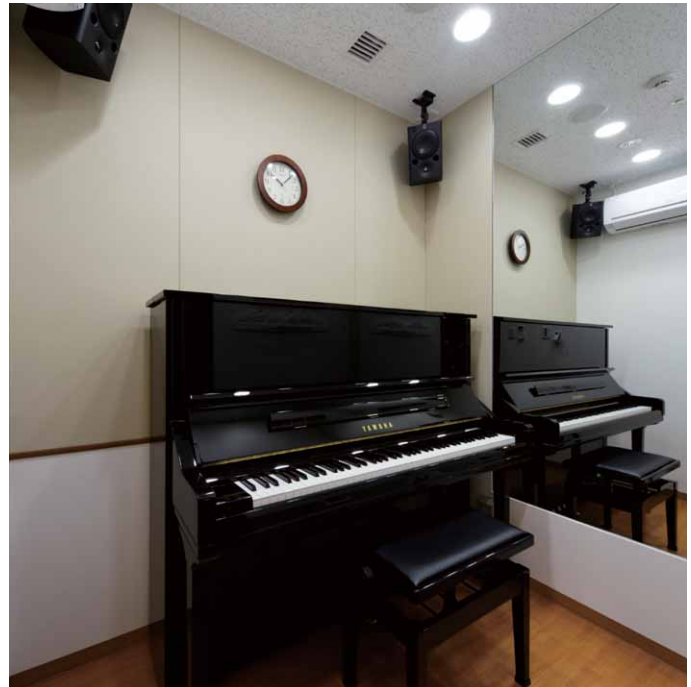

PU3 Studio

●見取り図

約2畳

利用例

- ピアノ 1名
- 管楽器 1名

設備

- ピアノ(ヤマハ アップライト)
- スピーカー
- 譜面台、パイプ椅子

料金表 1時間の利用料金ですが、**30分単位**で利用可能です。※終了時間5分前に退出してください。