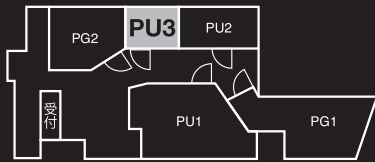

PU3 Studio

●見取り図

約2畳

利用例

- ピアノ 1名
- 管楽器 1名

設備

- ピアノ(ヤマハ アップライト)
- スピーカー
- 譜面台、パイプ椅子

料金表 1時間の利用料金ですが、**30分単位**で利用可能です。※終了時間5分前に退出してください。

部屋名	PG1	PG2	PU1	PU2	PU3
平日9～16時	2,160	1,512	2,700	1,188	864
平日16～22時 土日祝日終日	2,376	1,728	2,916	1,404	1,080